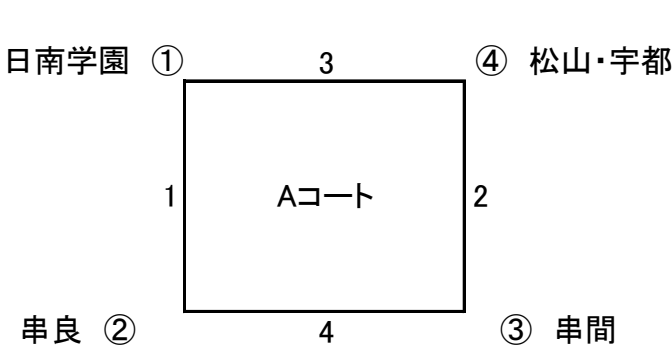

**第50回協会長旗争奪中学生新人バレーボール大会女子予選リーグ組合せ
(2月25日[土])**

- 開館 8時00分(各会場)
- 代表者会議 8時20分(各会場ステージ前)
- 1試合目プロトコル 9時00分(各会場)

- Aコート 総合体育館ステージ前
- Bコート 総合体育館中央
- Cコート 総合体育館入口
- Dコート 串間中ステージ前

- 競技方法
 - ・予選後、各パート1位、2位グループに分かれトーナメントを実施する。
 - ・予選終了後、1、2位チームは総合体育館へ移動する。
 - ・試合間は10分間(記録終了後)とし、連続の場合15分間とする。
 - ・各チーム1試合目のみコート練習15分間設ける。
- 審判
 - ・予選及びトーナメントに関して、各チーム随行審判で実施する。
 - ※審判表参照してください。

Aコート:総合 ステージ側						
順	試 合		主審	副審	記録 点示	線審
1	日南学園	対 串良	③	④	④	③
2	松山・宇都	対 串間	①	②	②	①
3	日南学園	対 松山・宇都	②	③	③	②
4	串良	対 串間	④	①	①	④

Bコート:総合 中央						
順	試 合		主審	副審	記録 点示	線審
1	東郷	対 志布志・有明	③	③	③	③
2	志布志・有明	対 大崎	①	①	①	①
3	東郷	対 大崎	②	②	②	②

Cコート:総合 入口						
順	試 合		主審	副審	記録 点示	線審
1	吾田	対 北郷・東郷	③	③	③	③
2	北郷・東郷	対 鹿屋	①	①	①	①
3	吾田	対 鹿屋	②	②	②	②

Dコート:串間中 ステージ前						
順	試 合		主審	副審	記録 点示	線審
1	南郷	対 有明	③	③	③	③
2	有明	対 田崎	①	①	①	①
3	南郷	対 田崎	②	②	②	②