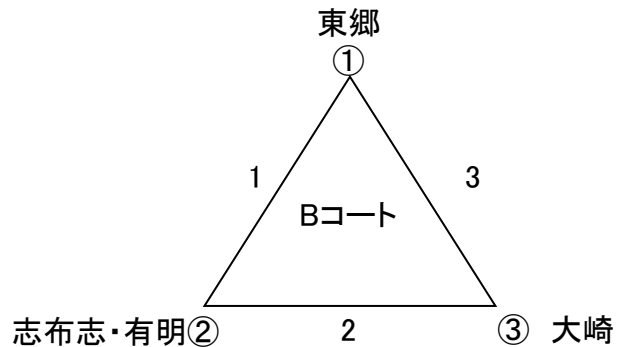

**第50回協会長旗争奪中学生新人バレーボール大会女子予選リーグ組合せ
(2月25日[土])**

- 開館 8時00分(各会場)
- 代表者会議 8時20分(各会場ステージ前)
- 1試合目プロトコル 9時00分(各会場)

- Aコート 総合体育館ステージ前
- Bコート 総合体育館中央
- Cコート 総合体育館入口
- Dコート 串間中ステージ前

- 競技方法
 - ・予選後、各パート1位、2位グループに分かれトーナメントを実施する。
 - ・予選終了後、1、2位チームは総合体育館へ移動する。
 - ・試合間は10分間(記録終了後)とし、連続の場合15分間とする。
 - ・各チーム1試合目のみコート練習15分間設ける。
- 審判
 - ・予選及びトーナメントに関して、各チーム随行審判で実施する。
 - ※審判表参照してください。

Aコート:総合 ステージ側						
順	試 合		主審	副審	記録 点示	線審
1	日南学園	対 串良	③	④	④	③
2	松山・宇都	対 串間	①	②	②	①
3	日南学園	対 松山・宇都	②	③	③	②
4	串良	対 串間	④	①	①	④

Bコート:総合 中央						
順	試 合		主審	副審	記録 点示	線審
1	東郷	対 志布志・有明	③	③	③	③
2	志布志・有明	対 大崎	①	①	①	①
3	東郷	対 大崎	②	②	②	②

Cコート:総合 入口						
順	試 合		主審	副審	記録 点示	線審
1	吾田	対 北郷・東郷	③	③	③	③
2	北郷・東郷	対 鹿屋	①	①	①	①
3	吾田	対 鹿屋	②	②	②	②

Dコート:串間中 ステージ前						
順	試 合		主審	副審	記録 点示	線審
1	南郷	対 有明	③	③	③	③
2	有明	対 田崎	①	①	①	①
3	南郷	対 田崎	②	②	②	②