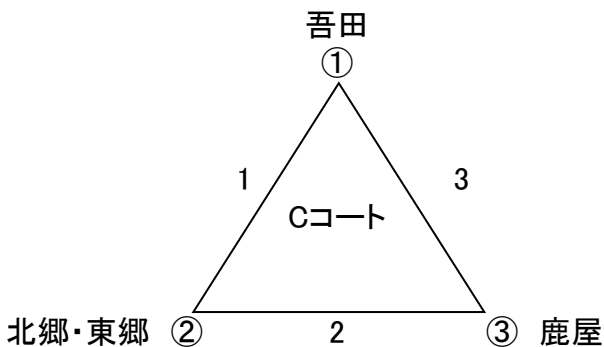

**第50回協会長旗争奪中学生新人バレーボール大会女子予選リーグ組合せ
(2月25日[土])**

- 開館 8時00分(各会場)
- 代表者会議 8時20分(各会場ステージ前)
- 1試合目プロトコル 9時00分(各会場)

- Aコート 総合体育館ステージ前
- Bコート 総合体育館中央
- Cコート 総合体育館入口
- Dコート 串間中ステージ前

- 競技方法
 - ・予選後、各パート1位、2位グループに分かれトーナメントを実施する。
 - ・予選終了後、1、2位チームは総合体育館へ移動する。
 - ・試合間は10分間(記録終了後)とし、連続の場合15分間とする。
 - ・各チーム1試合目のみコート練習15分間設ける。
- 審判
 - ・予選及びトーナメントに関して、各チーム随行審判で実施する。
 - ※審判表参照してください。

Aコート:総合 ステージ側						
順	試 合		主審	副審	記録 点示	線審
1	日南学園	対 串良	③	④	④	③
2	松山・宇都	対 串間	①	②	②	①
3	日南学園	対 松山・宇都	②	③	③	②
4	串良	対 串間	④	①	①	④

Bコート:総合 中央						
順	試 合		主審	副審	記録 点示	線審
1	東郷	対 志布志・有明	③	③	③	③
2	志布志・有明	対 大崎	①	①	①	①
3	東郷	対 大崎	②	②	②	②

Cコート:総合 入口						
順	試 合		主審	副審	記録 点示	線審
1	吾田	対 北郷・東郷	③	③	③	③
2	北郷・東郷	対 鹿屋	①	①	①	①
3	吾田	対 鹿屋	②	②	②	②

Dコート:串間中 ステージ前						
順	試 合		主審	副審	記録 点示	線審
1	南郷	対 有明	③	③	③	③
2	有明	対 田崎	①	①	①	①
3	南郷	対 田崎	②	②	②	②