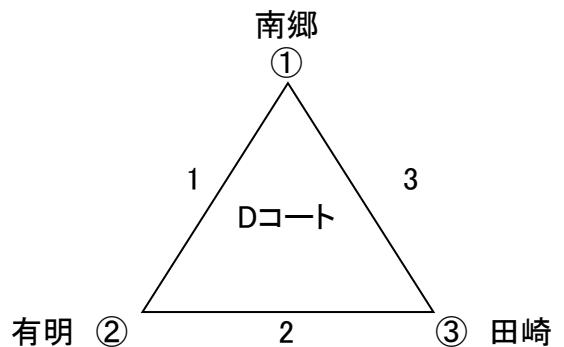

**第50回協会長旗争奪中学生新人バレーボール大会女子予選リーグ組合せ
(2月25日[土])**

- 開館 8時00分(各会場)
- 代表者会議 8時20分(各会場ステージ前)
- 1試合目プロトコル 9時00分(各会場)

- Aコート 総合体育館ステージ前
- Bコート 総合体育館中央
- Cコート 総合体育館入口
- Dコート 串間中ステージ前

- 競技方法
 - ・予選後、各パート1位、2位グループに分かれトーナメントを実施する。
 - ・予選終了後、1、2位チームは総合体育館へ移動する。
 - ・試合間は10分間(記録終了後)とし、連続の場合15分間とする。
 - ・各チーム1試合目のみコート練習15分間設ける。
- 審判
 - ・予選及びトーナメントに関して、各チーム随行審判で実施する。
 - ※審判表参照してください。

Aコート:総合 ステージ側						
順	試 合		主審	副審	記録 点示	線審
1	日南学園	対 串良	③	④	④	③
2	松山・宇都	対 串間	①	②	②	①
3	日南学園	対 松山・宇都	②	③	③	②
4	串良	対 串間	④	①	①	④

Bコート:総合 中央						
順	試 合		主審	副審	記録 点示	線審
1	東郷	対 志布志・有明	③	③	③	③
2	志布志・有明	対 大崎	①	①	①	①
3	東郷	対 大崎	②	②	②	②

Cコート:総合 入口						
順	試 合		主審	副審	記録 点示	線審
1	吾田	対 北郷・東郷	③	③	③	③
2	北郷・東郷	対 鹿屋	①	①	①	①
3	吾田	対 鹿屋	②	②	②	②

Dコート:串間中 ステージ前						
順	試 合		主審	副審	記録 点示	線審
1	南郷	対 有明	③	③	③	③
2	有明	対 田崎	①	①	①	①
3	南郷	対 田崎	②	②	②	②