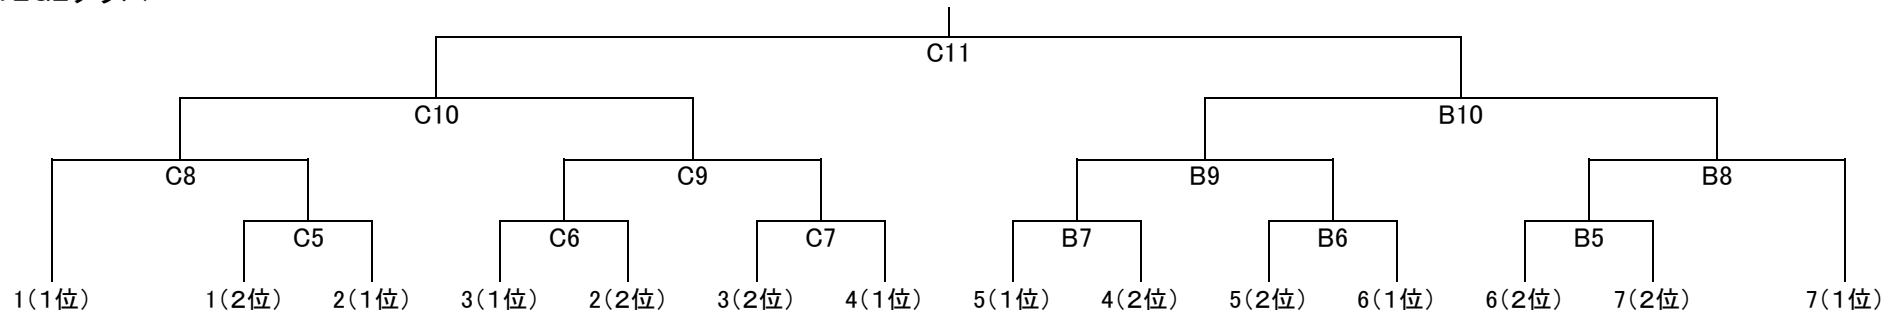

○決勝トーナメント

【特記事項】
試合順：抽選結果により行う(抽選終了10分後にプロトコールを行う)
公式練習：合同3分とする。
審判(TEGEクラス)：C5を1(1位)、B5を7(1位)が行い、以降は負けチームが行う。
審判(TEGE・TEGEクラス)：A5を1(3位)、D1を5(3位)が行い、以降は負けチームが行う。

- A:総合体育館入口側
- B:総合体育館中央
- C:総合体育館ステージ側
- D:総合体育館別館

TEGEクラス