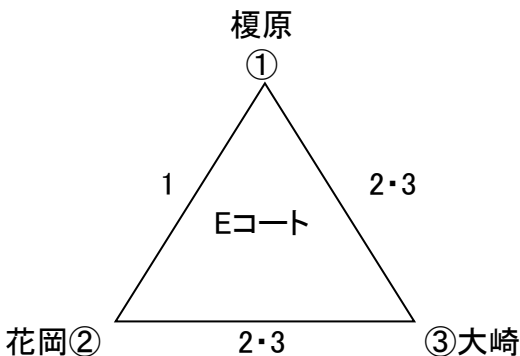

Eコート: 北方地区体育館 入口側							
順	試 合		主審	副審	記録点示	線審	
1	榎原	対 花岡	大崎	大崎	大崎	大崎	
2	大崎	対 1試合目負	勝	勝	勝	勝	
3	大崎	対 1試合目勝	負	負	負	負