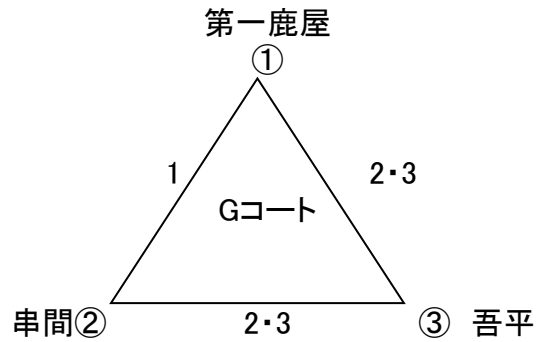

第49回協会長旗争奪中学生新人バレーボール大会男子予選リーグ組合せ
(2月22日[土])

- 開館 8時30分(市総合体育館)
- 受付場所 中央公民館1階
- 開会式 9時30分(市総合体育館)

- 監督会 9時00分(中央公民館2階大会議室)
- 試合開始 10時00分 市総合体育館以外は全チーム集合20分後

- 競技方法
 - ・すべてのチームが決勝トーナメント進出とする。
 - ・公式練習は各チームの1試合目のみとし、以後合同3分とする。
 - ・試合間は10分間(記録終了後)とし、連続の場合15分間とする。

Fコート: 串間中 ステージ側
Gコート: 串間中 入口側
Hコート: 福島高校 ステージ側
Iコート: 福島高校 入口側

Fコート: 串間中 ステージ側							
順	試 合		主審	副審	記録点示	線審	
1	北郷	対 高山	本庄	田崎	田崎	本庄	
2	田崎	対 本庄	北郷	高山	高山	北郷	
3	北郷	対 田崎	高山	本庄	本庄	高山	
4	高山	対 本庄	田崎	北郷	北郷	田崎	

Gコート: 串間中 入口側							
順	試 合		主審	副審	記録点示	線審	
1	第一鹿屋	対 串間	吾平	吾平	吾平	吾平	
2	吾平	対 1試合目負	勝	勝	勝	勝	
3	吾平	対 1試合目勝	負	負	負	負	