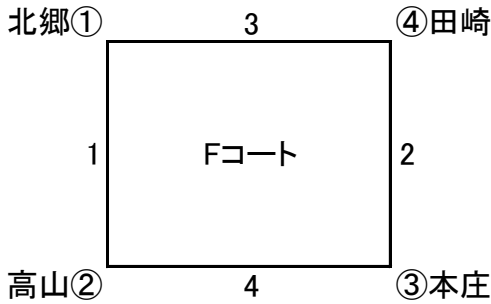

第49回協会長旗争奪中学生新人バレーボール大会男子予選リーグ組合せ
(2月22日[土])

- 開館 8時30分(市総合体育館)
- 受付場所 中央公民館1階
- 開会式 9時30分(市総合体育館)

- 監督会 9時00分(中央公民館2階大会議室)
- 試合開始 10時00分 市総合体育館以外は全チーム集合20分後

- 競技方法
 - ・すべてのチームが決勝トーナメント進出とする。
 - ・公式練習は各チームの1試合目のみとし、以後合同3分とする。
 - ・試合間は10分間(記録終了後)とし、連続の場合15分間とする。

Fコート: 串間中 ステージ側
Gコート: 串間中 入口側
Hコート: 福島高校 ステージ側
Iコート: 福島高校 入口側

Fコート: 串間中 ステージ側							
順	試 合		主審	副審	記録点示	線審	
1	北郷	対 高山	本庄	田崎	田崎	本庄	
2	田崎	対 本庄	北郷	高山	高山	北郷	
3	北郷	対 田崎	高山	本庄	本庄	高山	
4	高山	対 本庄	田崎	北郷	北郷	田崎	

Gコート: 串間中 入口側							
順	試 合		主審	副審	記録点示	線審	
1	第一鹿屋	対 串間	吾平	吾平	吾平	吾平	
2	吾平	対 1試合目負	勝	勝	勝	勝	
3	吾平	対 1試合目勝	負	負	負	負	