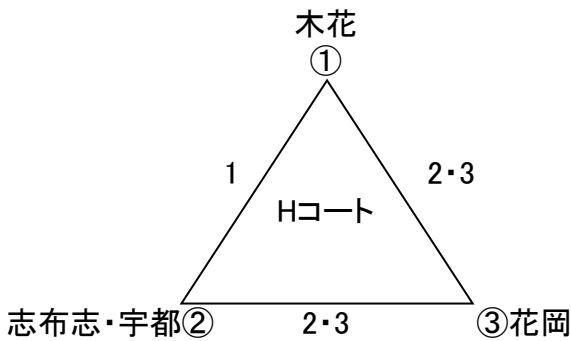

第49回協会長旗争奪中学生新人バレーボール大会男子予選リーグ組合せ
(2月22日[土])

- 開館 8時30分(市総合体育館)
- 受付場所 中央公民館1階
- 開会式 9時30分(市総合体育館)

- 監督会 9時00分(中央公民館2階大会議室)
- 試合開始 10時00分 市総合体育館以外は全チーム集合20分後

- 競技方法
 - ・すべてのチームが決勝トーナメント進出とする。
 - ・公式練習は各チームの1試合目のみとし、以後合同3分とする。
 - ・試合間は10分間(記録終了後)とし、連続の場合15分間とする。

Fコート: 串間中 ステージ側
Gコート: 串間中 入口側
Hコート: 福島高校 ステージ側
Iコート: 福島高校 入口側

Fコート: 串間中 ステージ側							
順	試 合		主審	副審	記録点示	線審	
1	北郷	対 高山	本庄	田崎	田崎	本庄	
2	田崎	対 本庄	北郷	高山	高山	北郷	
3	北郷	対 田崎	高山	本庄	本庄	高山	
4	高山	対 本庄	田崎	北郷	北郷	田崎	

Gコート: 串間中 入口側							
順	試 合		主審	副審	記録点示	線審	
1	第一鹿屋	対 串間	吾平	吾平	吾平	吾平	
2	吾平	対 1試合目負	勝	勝	勝	勝	
3	吾平	対 1試合目勝	負	負	負	負	