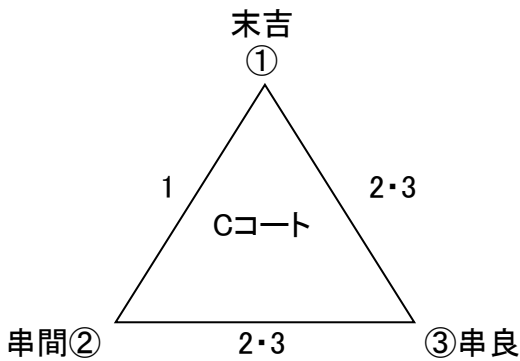

Cコート: 総合体育館 入口側							
順	試 合		主審	副審	記録点示	線審	
1	末吉	対 串間	串良	串良	串良	串良	
2	串良	対 1試合目負	勝	勝	勝	勝	
3	串良	対 1試合目勝	負	負	負	負	

Dコート: 北方地区体育館 ステージ側							
順	試 合		主審	副審	記録点示	線審	
1	松山	対 北郷	東鹿屋	東鹿屋	東鹿屋	東鹿屋	
2	東鹿屋	対 1試合目負	勝	勝	勝	勝	
3	東鹿屋	対 1試合目勝	負	負	負	負