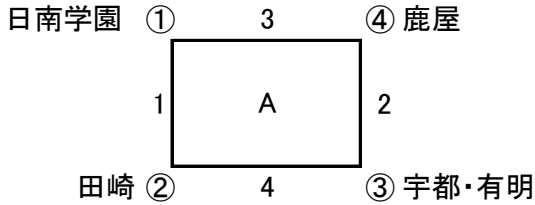

第49回協会旗争奪中学生新人バレーボール大会女子予選リーグ組合せ (2月22日[土])

- ■開館 8時30分(市総合体育館)
- ■受付場所 中央公民館1階
- ■開会式 9時30分(市総合体育館)
- ■監督会 9時00分(中央公民館2階大会議室)
- ■試合開始 10時00分プロトコール 市総合体育館以外は全チーム集合20分後

- ■競技方法
  - ・すべてのチームがリーグ・トーナメント進出とします。
  - ・公式練習は各チームの1試合目のみとし、以後合同3分とする。
  - ・試合間は5分間(記録終了後)とし、連続の場合10分間とする。

Aコート: 総合体育館 ステージ側
Bコート: 総合体育館 中央
Cコート: 総合体育館 入口側
Dコート: 北方地区体育館 ステージ側
Eコート: 北方地区体育館 入口側

Aコート: 総合体育館 ステージ側							
順	試 合		主審	副審	記録点示	線審	
1	日南学園	対 田崎	宇・有	鹿屋	鹿屋	宇・有	
2	鹿屋	対 宇都・有明	日学	田崎	田崎	日学	
3	日南学園	対 鹿屋	田崎	宇・有	宇・有	田崎	
4	田崎	対 宇都・有明	鹿屋	日学	日学	鹿屋	

Bコート: 総合体育館 中央							
順	試 合		主審	副審	記録点示	線審	
1	久峰	対 志布志	細山田	東郷	東郷	細山田	
2	東郷	対 細山田	久峰	志布志	志布志	久峰	
3	久峰	対 東郷	志布志	細山田	細山田	志布志	
4	志布志	対 細山田	東郷	久峰	久峰	東郷