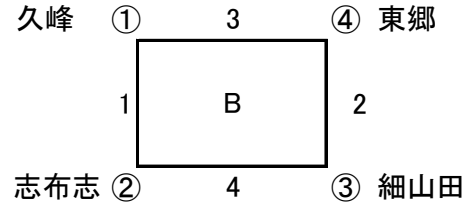

第49回協会旗争奪中学生新人バレーボール大会女子予選リーグ組合せ (2月22日[土])

- ■開館 8時30分(市総合体育館)
- ■受付場所 中央公民館1階
- ■開会式 9時30分(市総合体育館)
- ■監督会 9時00分(中央公民館2階大会議室)
- ■試合開始 10時00分プロトコール 市総合体育館以外は全チーム集合20分後

- ■競技方法
  - ・すべてのチームがリーグ・トーナメント進出とします。
  - ・公式練習は各チームの1試合目のみとし、以後合同3分とする。
  - ・試合間は5分間(記録終了後)とし、連続の場合10分間とする。

Aコート: 総合体育館 ステージ側
Bコート: 総合体育館 中央
Cコート: 総合体育館 入口側
Dコート: 北方地区体育館 ステージ側
Eコート: 北方地区体育館 入口側

Aコート: 総合体育館 ステージ側							
順	試 合		主審	副審	記録点示	線審	
1	日南学園	対 田崎	宇・有	鹿屋	鹿屋	宇・有	
2	鹿屋	対 宇都・有明	日学	田崎	田崎	日学	
3	日南学園	対 鹿屋	田崎	宇・有	宇・有	田崎	
4	田崎	対 宇都・有明	鹿屋	日学	日学	鹿屋	

Bコート: 総合体育館 中央							
順	試 合		主審	副審	記録点示	線審	
1	久峰	対 志布志	細山田	東郷	東郷	細山田	
2	東郷	対 細山田	久峰	志布志	志布志	久峰	
3	久峰	対 東郷	志布志	細山田	細山田	志布志	
4	志布志	対 細山田	東郷	久峰	久峰	東郷