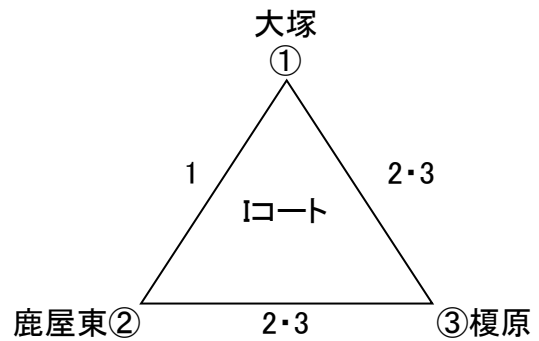

第49回協会長旗争奪中学生新人バレーボール大会男子予選リーグ組合せ
(2月22日[土])

- 開館 8時30分(市総合体育館)
- 受付場所 中央公民館1階
- 開会式 9時30分(市総合体育館)

- 監督会 9時00分(中央公民館2階大会議室)
- 試合開始 10時00分 市総合体育館以外は全チーム集合20分後

- 競技方法
 - ・すべてのチームが決勝トーナメント進出とする。
 - ・公式練習は各チームの1試合目のみとし、以後合同3分とする。
 - ・試合間は10分間(記録終了後)とし、連続の場合15分間とする。

Fコート: 串間中 ステージ側
Gコート: 串間中 入口側
Hコート: 福島高校 ステージ側
Iコート: 福島高校 入口側

Fコート: 串間中 ステージ側							
順	試 合		主審	副審	記録点示	線審	
1	北郷	対 高山	本庄	田崎	田崎	本庄	
2	田崎	対 本庄	北郷	高山	高山	北郷	
3	北郷	対 田崎	高山	本庄	本庄	高山	
4	高山	対 本庄	田崎	北郷	北郷	田崎	

Gコート: 串間中 入口側							
順	試 合		主審	副審	記録点示	線審	
1	第一鹿屋	対 串間	吾平	吾平	吾平	吾平	
2	吾平	対 1試合目負	勝	勝	勝	勝	
3	吾平	対 1試合目勝	負	負	負	負	