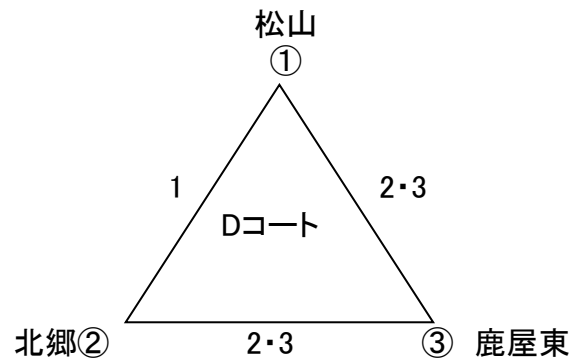

Cコート: 総合体育館 入口側							
順	試 合		主審	副審	記録点示	線審	
1	末吉	対 串間	串良	串良	串良	串良	
2	串良	対 1試合目負	勝	勝	勝	勝	
3	串良	対 1試合目勝	負	負	負	負	

Dコート: 北方地区体育館 ステージ側							
順	試 合		主審	副審	記録点示	線審	
1	松山	対 北郷	東鹿屋	東鹿屋	東鹿屋	東鹿屋	
2	東鹿屋	対 1試合目負	勝	勝	勝	勝	
3	東鹿屋	対 1試合目勝	負	負	負	負