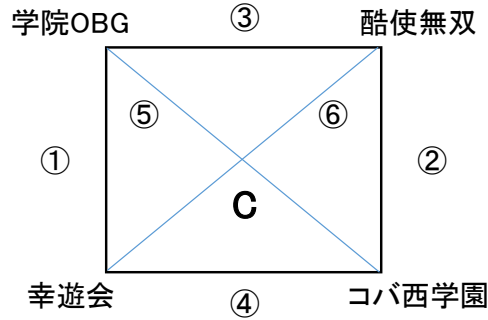

第14回 TEGE・TEGE CUP 組合せ

○予選グループ戦

A: 総合体育館ステージ側

C: 総合体育館入口側

	試合	審判	コート右
A	①	ホワイト	TP
	②	KREST	ホワイト
	③	チグハグ	KREST
	④	TP	チグハグ
	⑤	ホワイト KREST	TP
	⑥	TP チグハグ	ホワイト

	試合	審判	コート右
C	①	酷使無双	学院OBG
	②	幸遊会	酷使無双
	③	コバ西学園	幸遊会
	④	学院OBG	コバ西学園
	⑤	酷使無双 幸遊会	学院OBG
	⑥	学院OBG コバ西学園	酷使無双

ス
テ
ー
ジ

〔特記事項〕

代表者会: 8時15分(総合体育館ステージ)

試合開始時間: 第1試合目練習終了後(8時45分予定)

コートチェンジは行わない。

試合順: 丸数字の順に試合を行う。

審判: 審判割り振り表の通りとそする。不足する場合は、展示1名でも構わない。
(主審・副審・ラインジャッジ4名(最低7名)・展示)

結果: 勝率・セット率・得失点率の順で各パートの順位を決定する。
A・Cの1位・2位はTEGEクラス、A・Cの3位・4位はTEGE・TEGEクラスとする。