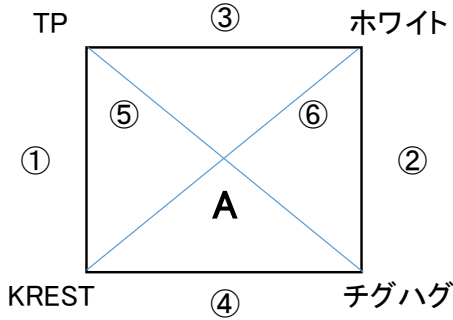

第14回 TEGE・TEGE CUP 組合せ

○予選グループ戦

A: 総合体育館ステージ側

C: 総合体育館入口側

	試合	審判	コート右
A	①	ホワイト	TP
	②	KREST	ホワイト
	③	チグハグ	KREST
	④	TP	チグハグ
	⑤	ホワイト KREST	TP
	⑥	TP チグハグ	ホワイト

	試合	審判	コート右
C	①	酷使無双	学院OBG
	②	幸遊会	酷使無双
	③	コバ西学園	幸遊会
	④	学院OBG	コバ西学園
	⑤	酷使無双 幸遊会	学院OBG
	⑥	学院OBG コバ西学園	酷使無双

ス
テ
ー
ジ

〔特記事項〕

代表者会: 8時15分(総合体育館ステージ)

試合開始時間: 第1試合目練習終了後(8時45分予定)

コートチェンジは行わない。

試合順: 丸数字の順に試合を行う。

審判: 審判割り振り表の通りとそする。不足する場合は、展示1名でも構わない。
(主審・副審・ラインジャッジ4名(最低7名)・展示)

結果: 勝率・セット率・得失点率の順で各パートの順位を決定する。
A・Cの1位・2位はTEGEクラス、A・Cの3位・4位はTEGE・TEGEクラスとする。