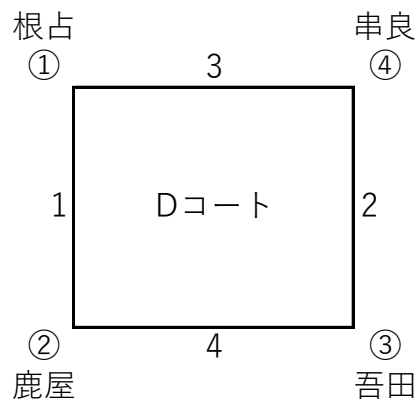

予選1日目 女子 会場：福島高校

開館 9時00分
代表者会議 9時20分～
第2試合目練習 9時20分 (15分間)
第1試合目練習 9時35分 (15分間)
第1試合プロトコル 9時50分
試合間は全て10分間とする。
2試合目終了後 昼食

Dコート：福島高校 ステージ側							
順	試合			主審	副審	記録 点示	線審
1	①	対	②	③	④	④	③
2	④	対	③	①	②	②	①
3	①	対	④	②	③	③	②
4	②	対	③	④	①	①	④

Eコート：福島高校 入口側							
順	試合			主審	副審	記録 点示	線審
1	①	対	②	③	④	④	③
2	④	対	③	①	②	②	①
3	①	対	④	②	③	③	②
4	②	対	③	④	①	①	④