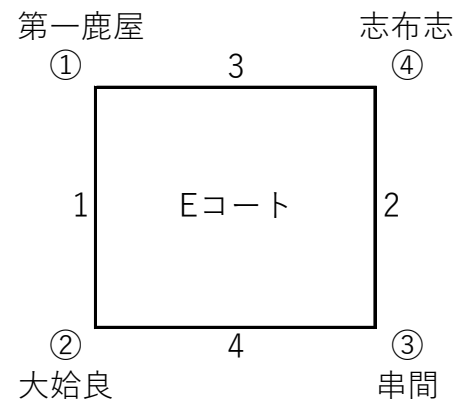

予選1日目 女子 会場：福島高校

開館 9時00分
代表者会議 9時20分～
第2試合目練習 9時20分 (15分間)
第1試合目練習 9時35分 (15分間)
第1試合プロトコル 9時50分
試合間は全て10分間とする。
2試合目終了後 昼食

Dコート：福島高校 ステージ側							
順	試合			主審	副審	記録 点示	線審
1	①	対	②	③	④	④	③
2	④	対	③	①	②	②	①
3	①	対	④	②	③	③	②
4	②	対	③	④	①	①	④

Eコート：福島高校 入口側							
順	試合			主審	副審	記録 点示	線審
1	①	対	②	③	④	④	③
2	④	対	③	①	②	②	①
3	①	対	④	②	③	③	②
4	②	対	③	④	①	①	④