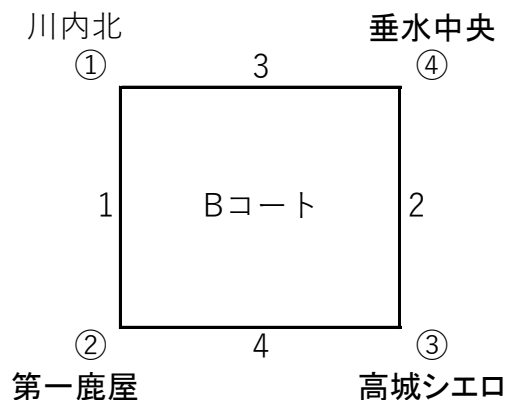

予選1日目 男子 会場：総合体育館

開館 9時00分
 代表者会議 9時20分～
 第2試合目練習 9時20分（15分間）
 第1試合目練習 9時35分（15分間）
 第1試合プロトコル 9時50分
 試合間は全て10分間とする。
 2試合目終了後 昼食

Aコート：総合 ステージ側						
順	試合		主審	副審	記録 点示	線審
1	①	対 ②	③	④	④	③
2	④	対 ③	①	②	②	①
3	①	対 ④	②	③	③	②
4	②	対 ③	④	①	①	④

Bコート：総合 入口側						
順	試合		主審	副審	記録 点示	線審
1	①	対 ②	③	④	④	③
2	④	対 ③	①	②	②	①
3	①	対 ④	②	③	③	②
4	②	対 ③	④	①	①	④

予選1日目 男子 (Cコート) 女子 (Fコート)

会場：旧北方中学校

開館 9時00分
 代表者会議 9時20分～
 第2試合目練習 9時20分 (15分間)
 第1試合目練習 9時35分 (15分間)
 第1試合目プロトコル 9時50分
 試合間は全て10分間とする。
 2試合目終了後 昼食

Cコート：旧北方中学校 ステージ側						
順	試合		主審	副審	記録 点示	線審
1	①	対 ②	③	④	④	③
2	④	対 ③	①	②	②	①
3	①	対 ④	②	③	③	②
4	②	対 ③	④	①	①	④

Fコート：旧北方中学校 入口側						
順	試合		主審	副審	記録 点示	線審
1	①	対 ②	③	④	④	③
2	④	対 ③	①	②	②	①
3	①	対 ④	②	③	③	②
4	②	対 ③	④	①	①	④