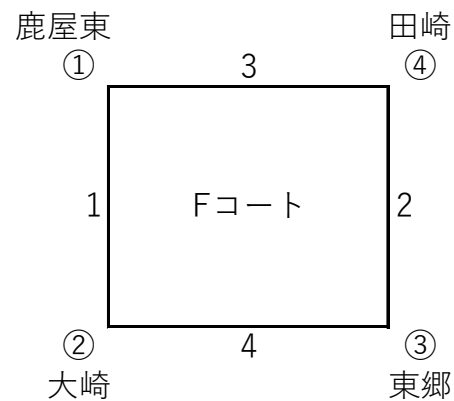

予選1日目 男子 会場：総合体育館

開館 9時00分
 代表者会議 9時20分～
 第2試合目練習 9時20分（15分間）
 第1試合目練習 9時35分（15分間）
 第1試合プロトコル 9時50分
 試合間は全て10分間とする。
 2試合目終了後 昼食

Aコート：総合 ステージ側						
順	試合		主審	副審	記録 点示	線審
1	①	対 ②	③	④	④	③
2	④	対 ③	①	②	②	①
3	①	対 ④	②	③	③	②
4	②	対 ③	④	①	①	④

Bコート：総合 入口側						
順	試合		主審	副審	記録 点示	線審
1	①	対 ②	③	④	④	③
2	④	対 ③	①	②	②	①
3	①	対 ④	②	③	③	②
4	②	対 ③	④	①	①	④

予選1日目 男子 (Cコート) 女子 (Fコート)

会場：旧北方中学校

開館 9時00分
 代表者会議 9時20分～
 第2試合目練習 9時20分 (15分間)
 第1試合目練習 9時35分 (15分間)
 第1試合目プロトコル 9時50分
 試合間は全て10分間とする。
 2試合目終了後 昼食

Cコート：旧北方中学校 ステージ側						
順	試合		主審	副審	記録 点示	線審
1	①	対 ②	③	④	④	③
2	④	対 ③	①	②	②	①
3	①	対 ④	②	③	③	②
4	②	対 ③	④	①	①	④

Fコート：旧北方中学校 入口側						
順	試合		主審	副審	記録 点示	線審
1	①	対 ②	③	④	④	③
2	④	対 ③	①	②	②	①
3	①	対 ④	②	③	③	②
4	②	対 ③	④	①	①	④