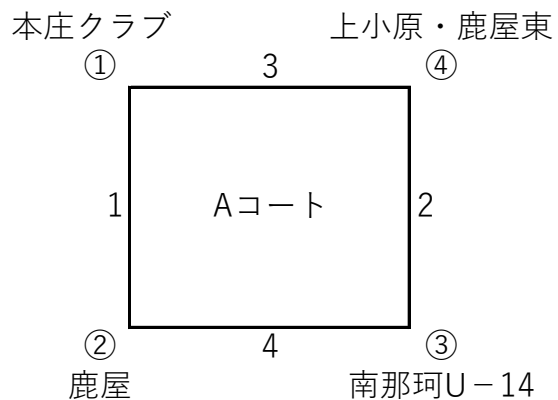

予選1日目 男子 会場：総合体育館

開館 9時00分
 代表者会議 9時20分～
 第2試合目練習 9時20分（15分間）
 第1試合目練習 9時35分（15分間）
 第1試合プロトコル 9時50分
 試合間は全て10分間とする。
 2試合目終了後 昼食

Aコート：総合 ステージ側						
順	試合		主審	副審	記録 点示	線審
1	①	対 ②	③	④	④	③
2	④	対 ③	①	②	②	①
3	①	対 ④	②	③	③	②
4	②	対 ③	④	①	①	④

Bコート：総合 入口側						
順	試合		主審	副審	記録 点示	線審
1	①	対 ②	③	④	④	③
2	④	対 ③	①	②	②	①
3	①	対 ④	②	③	③	②
4	②	対 ③	④	①	①	④

予選1日目 男子 (Cコート) 女子 (Fコート)

会場：旧北方中学校

開館 9時00分
 代表者会議 9時20分～
 第2試合目練習 9時20分 (15分間)
 第1試合目練習 9時35分 (15分間)
 第1試合目プロトコル 9時50分
 試合間は全て10分間とする。
 2試合目終了後 昼食

Cコート：旧北方中学校 ステージ側						
順	試合		主審	副審	記録 点示	線審
1	①	対 ②	③	④	④	③
2	④	対 ③	①	②	②	①
3	①	対 ④	②	③	③	②
4	②	対 ③	④	①	①	④

Fコート：旧北方中学校 入口側						
順	試合		主審	副審	記録 点示	線審
1	①	対 ②	③	④	④	③
2	④	対 ③	①	②	②	①
3	①	対 ④	②	③	③	②
4	②	対 ③	④	①	①	④