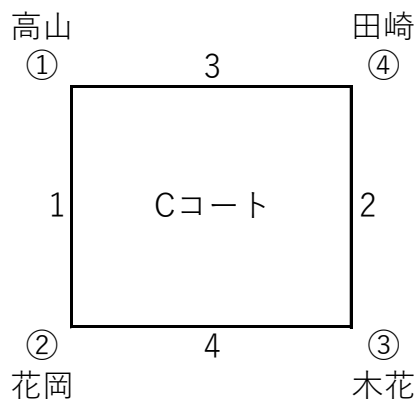

予選1日目 男子 会場：総合体育館

開館 9時00分
 代表者会議 9時20分～
 第2試合目練習 9時20分（15分間）
 第1試合目練習 9時35分（15分間）
 第1試合プロトコル 9時50分
 試合間は全て10分間とする。
 2試合目終了後 昼食

Aコート：総合 ステージ側						
順	試合		主審	副審	記録 点示	線審
1	①	対 ②	③	④	④	③
2	④	対 ③	①	②	②	①
3	①	対 ④	②	③	③	②
4	②	対 ③	④	①	①	④

Bコート：総合 入口側						
順	試合		主審	副審	記録 点示	線審
1	①	対 ②	③	④	④	③
2	④	対 ③	①	②	②	①
3	①	対 ④	②	③	③	②
4	②	対 ③	④	①	①	④

予選1日目 男子 (Cコート) 女子 (Fコート)

会場：旧北方中学校

開館 9時00分
 代表者会議 9時20分～
 第2試合目練習 9時20分 (15分間)
 第1試合目練習 9時35分 (15分間)
 第1試合目プロトコル 9時50分
 試合間は全て10分間とする。
 2試合目終了後 昼食

Cコート：旧北方中学校 ステージ側						
順	試合		主審	副審	記録 点示	線審
1	①	対 ②	③	④	④	③
2	④	対 ③	①	②	②	①
3	①	対 ④	②	③	③	②
4	②	対 ③	④	①	①	④

Fコート：旧北方中学校 入口側						
順	試合		主審	副審	記録 点示	線審
1	①	対 ②	③	④	④	③
2	④	対 ③	①	②	②	①
3	①	対 ④	②	③	③	②
4	②	対 ③	④	①	①	④